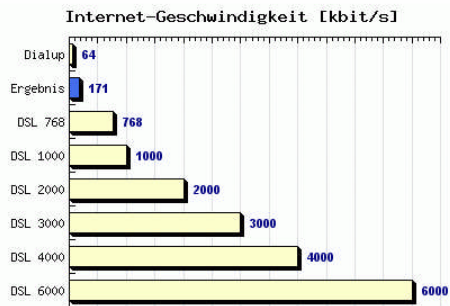

- Gastebuch
- Newsletter
- Häufige Fragen
- Kontakt
- Benutzer-Login
- Zu Ihren Favoriten hinzufügen
- Als Startseite festlegen

DSL 3000, DSL 6000, DSL 10000 und Breitband.

Empfehlen Sie diese Webseite oder versenden Sie Ihr Messergebnis per E-Mail.

Die Messung wurde durchgeführt:
Mittwoch, 17.01.2007 um 21:40:32 Uhr (CET), IP-Adresse: 80.219.64.252

Download-Geschwindigkeit: 171 kbit/s (21 kByte/s)
Upload-Geschwindigkeit: 516 kbit/s (65 kByte/s)

Das Ergebnis entspricht folgendem Anschlusstyp: DSL 768